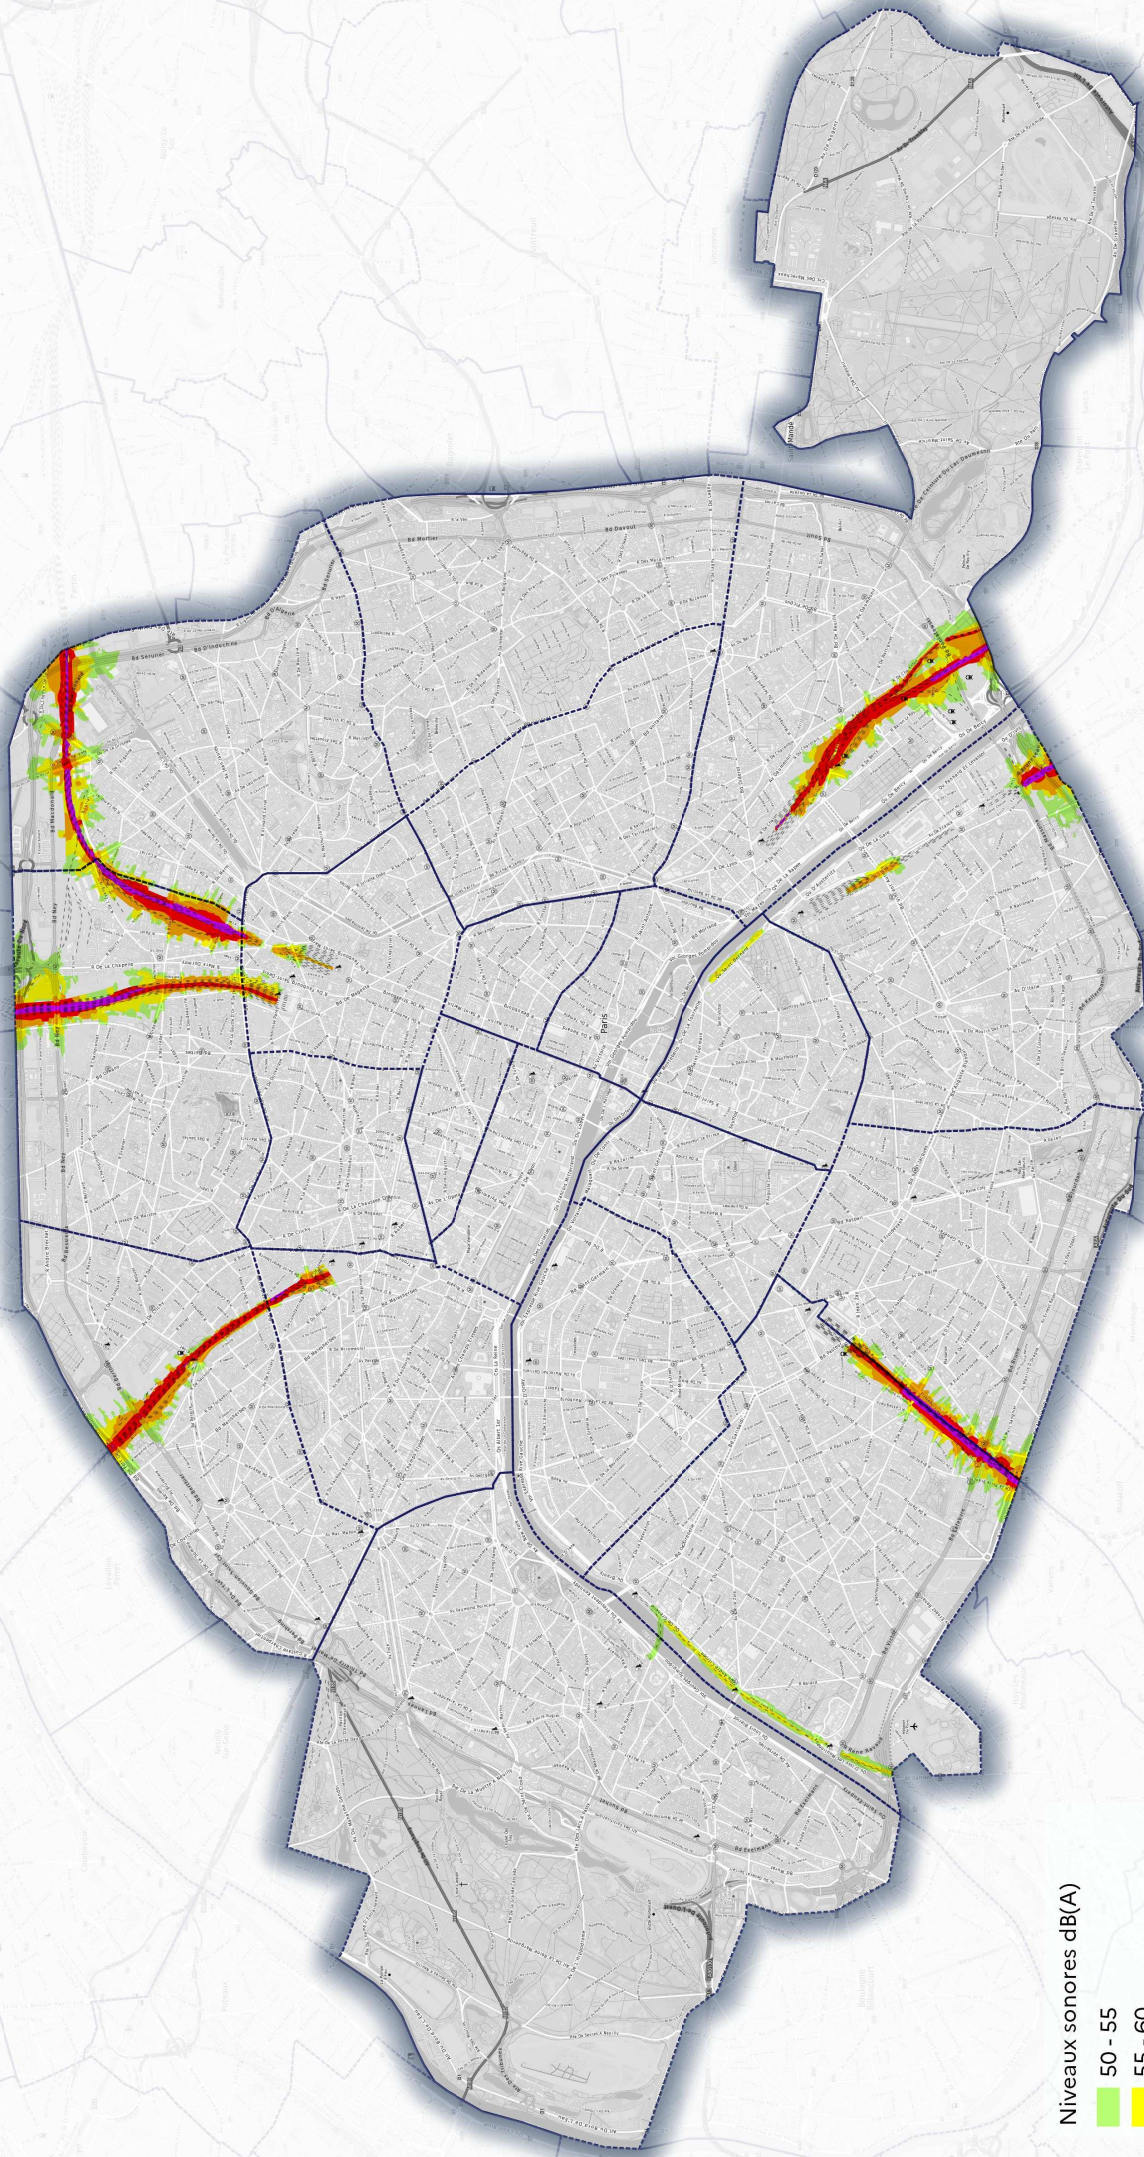

Carte de bruit stratégique de type A (indicateur Lnight) Bruit ferré à Paris

Niveaux sonores dB(A)

- 50 - 55
- 55 - 60
- 60 - 65
- 65 - 70
- 70 - 75

 Limite d'arrondissement

Source: BRUITPARIF - Fond: IGN
Production : DRIEAT/SCDD/DDGS - novembre 2022